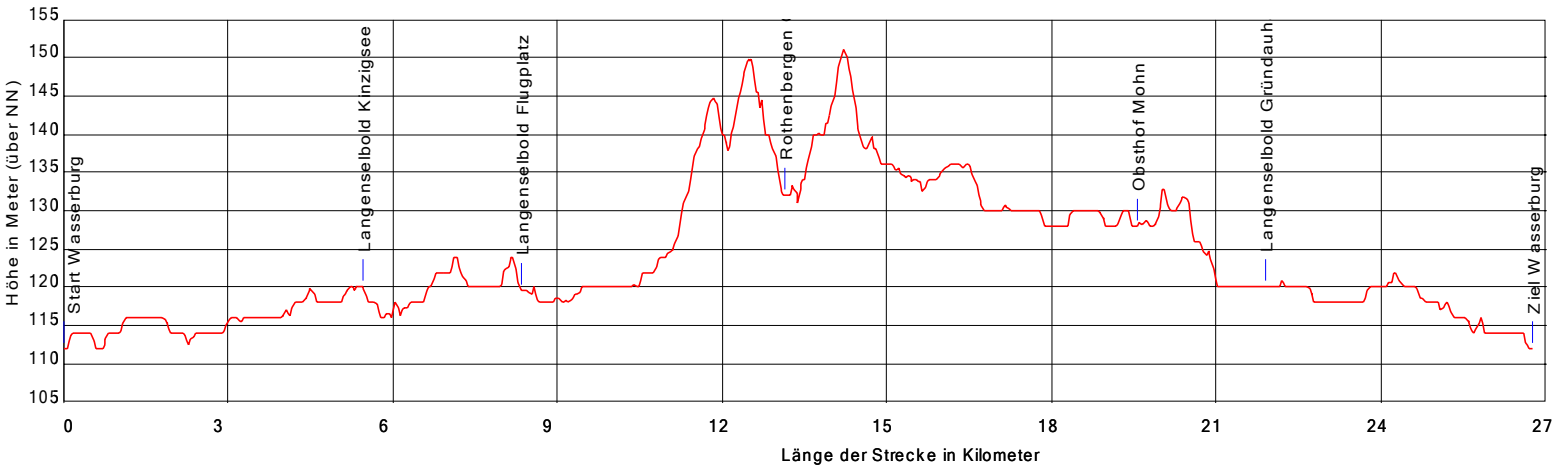

26. Erlenseer Fahrradtreff - AC Kinzigtal Erlensee e.V. im ADAC

Streckenprofile

kleine Strecke

Gesamtlänge : 26.77 km
Minimale Höhe : 112.00 m
Maximale Höhe : 151.02 m
Minimale Steigung : 0.52 %
Maximale Steigung : 8.23 %
Minimales Gefälle : -0.52 %
Maximales Gefälle : -6.87 %
Summe Steigungen : 89.15 m
Summe Gefälle : 89.15 m

große Strecke

Gesamtlänge : 38.37 km
Minimale Höhe : 112.00 m
Maximale Höhe : 187.01 m
Minimale Steigung : 0.50 %
Maximale Steigung : 11.24 %
Minimales Gefälle : -0.52 %
Maximales Gefälle : -7.62 %
Summe Steigungen : 166.93 m
Summe Gefälle : 166.93 m