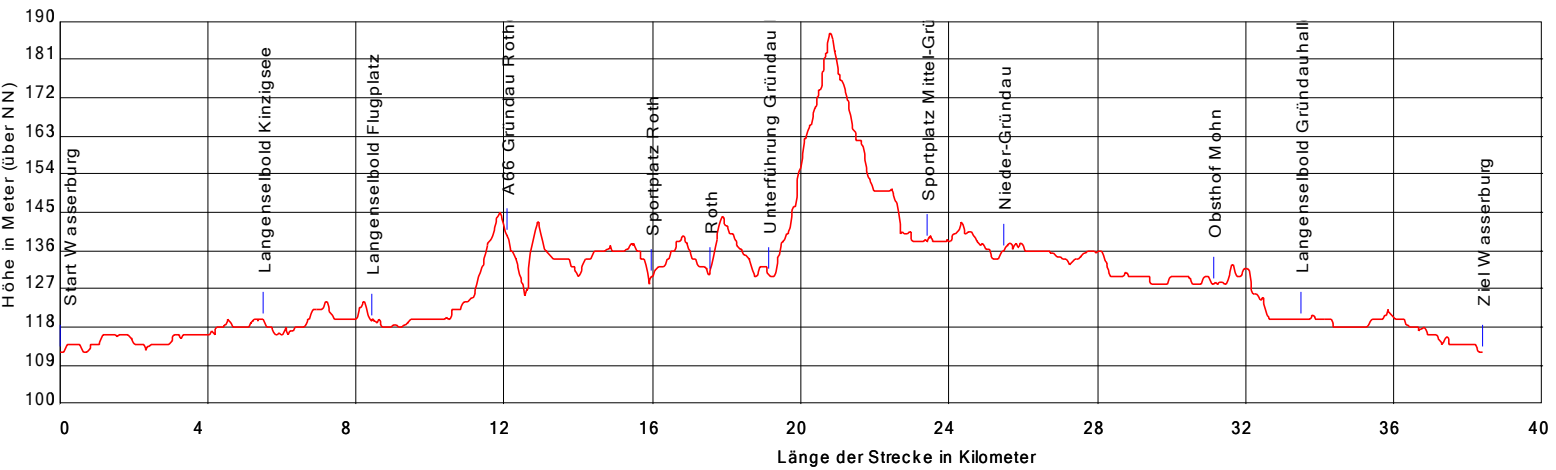

26. Erlenseer Fahrradtreff - AC Kinzigtal Erlensee e.V. im ADAC

Streckenprofile

kleine Strecke

Gesamtlänge : 26.77 km
Minimale Höhe : 112.00 m
Maximale Höhe : 151.02 m
Minimale Steigung : 0.52 %
Maximale Steigung : 8.23 %
Minimales Gefälle : -0.52 %
Maximales Gefälle : -6.87 %
Summe Steigungen : 89.15 m
Summe Gefälle : 89.15 m

große Strecke

Gesamtlänge : 38.37 km
Minimale Höhe : 112.00 m
Maximale Höhe : 187.01 m
Minimale Steigung : 0.50 %
Maximale Steigung : 11.24 %
Minimales Gefälle : -0.52 %
Maximales Gefälle : -7.62 %
Summe Steigungen : 166.93 m
Summe Gefälle : 166.93 m